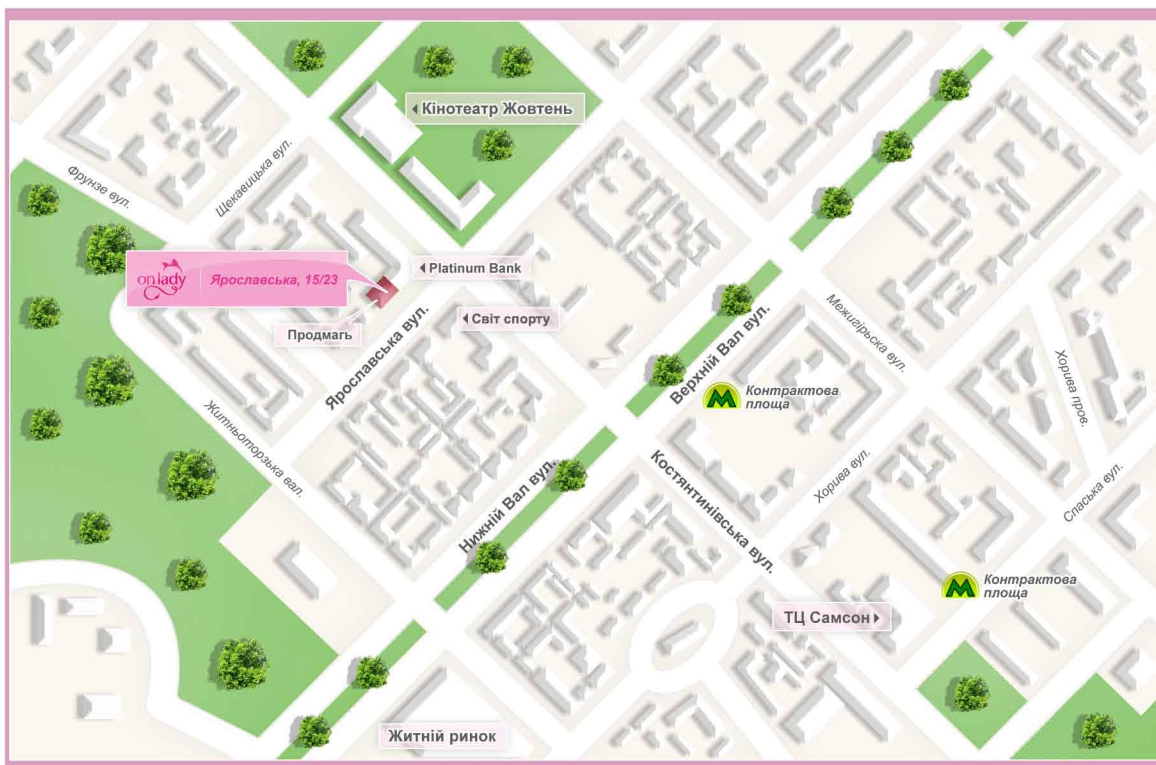

### Як нас знайти?

1. Вийшовши на Контрактовій з вагону метро, пройдіть на вихід в сторону Верхнього та Нижнього Валу (це вихід без ескалатора).

2. Щоб не заблукати в лабіринті підземного переходу, після виходу з метро повертайте наліво і прямуйте коридором до перехрестя, там зверніть наліво, на наступному перехресті - направо і уже вийшовши з підземного переходу - ще раз направо.

3. Пройдіть 100 метрів до наступного перехрестя, на куті через дорогу знаходиться "Platinum Bank", а лівіше, під магазином "Продмаг", вхід до нашого затишного підвальчику.