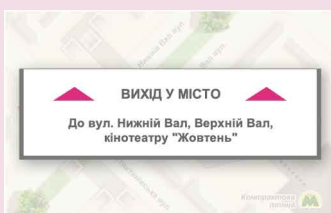

### Як нас знайти?

1. Вийшовши на Контрактовій з вагону метро, пройдіть на вихід в сторону Верхнього та Нижнього Валу (це вихід без ескалатора).

2. Щоб не заблукати в лабіринті підземного переходу, після виходу з метро повертайте наліво і прямуйте коридором до перехрестя, там зверніть наліво, на наступному перехресті - направо і уже вийшовши з підземного переходу - ще раз направо.